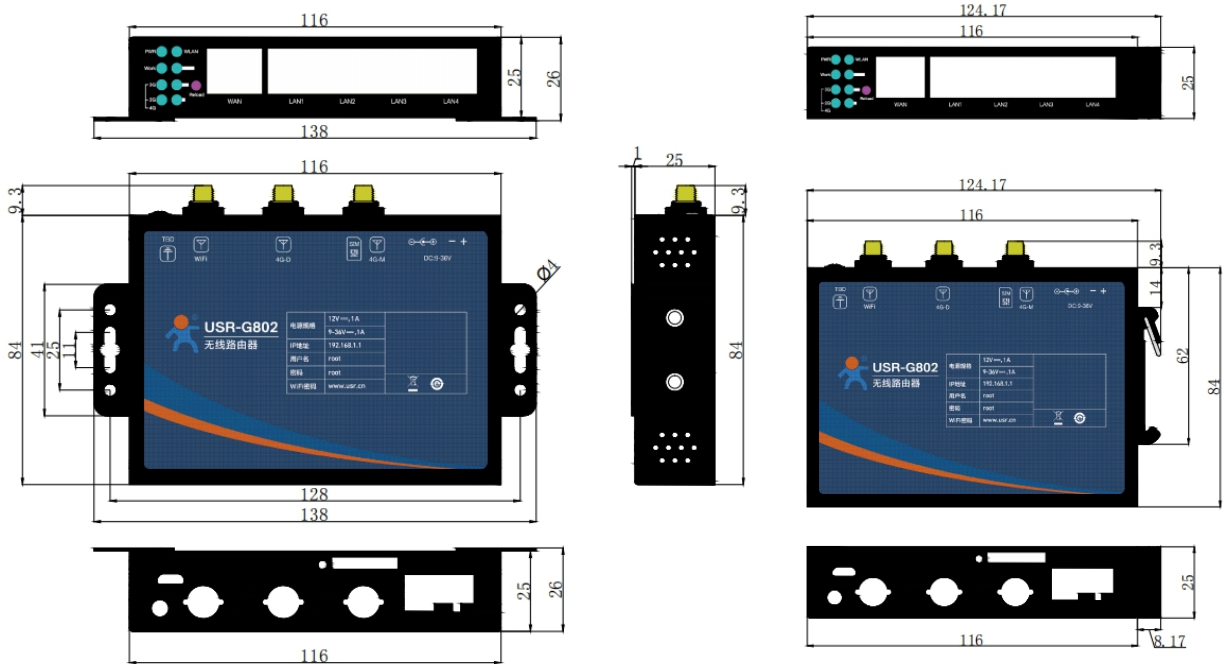

### 稳定可靠

- 全工业设计，金属外壳，防护等级 IP30；
- 支持水平桌面放置、挂壁式、导轨式安装方式；
- 宽电压 DC 9-36V 输入，具备电源反向保护；
- 静电、浪涌、电快速脉冲群等多重防护；
- 内置硬件看门狗，故障自检测、自修复，确保系统稳定。

### 组网灵活

- 提供 4G 网络，向下兼容 3G/2G 网络制式；
- 支持自动检网、4G/3G/2G 制式切换、支持 APN/VPDN 专网卡；
- 支持有线/4G 多网同时在线、多网智能切换备份功能；
- 具备 1 个有线 WAN 接口和 4 个有线 LAN 接口；
- 支持 2.4GHz 频段 WiFi，自行选择有线/WiFi 组网方式。

## 产品尺寸

- 产品尺寸：116.0\*84.0\*25.0mm (L\*W\*H) 不含导轨、挂耳、天线等安装件